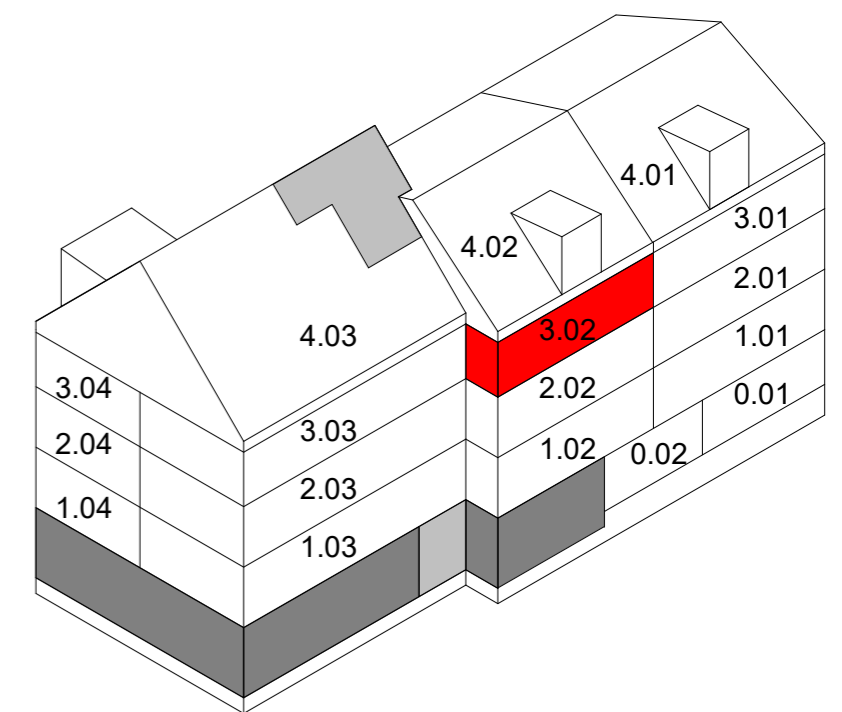

Signaturforklaring

-  Forberedt for vaskemaskine under bordplade
-  Opvaskemaskine
-  Køle-/fryseskab

De angivne foreløbige afrundede mål er baseret på digitale opmålinger for det ikke færdigbyggede projekt. Opførelse af et byggeprojekt vil indeholde afvigelser indenfor gældende tolerancenormer, og mindre projektændringer eksempelvis ved afsætning af vægge under udførelsen kan forekomme rimelige, rigtige og hensigtsmæssige og kan medføre, at de endelige mål afviger fra ovenstående afrundede mål. Vi tager derfor forbehold for afrundings-, afsætnings-, måle- og skrivefejl. Køber kan derfor ikke forvente at kunne indkøbe møbler eller fast inventar alene ud fra målene angivet på plantegninger. Alle mål skal alene betragtes som vejledende.

Lejlighed 3.02