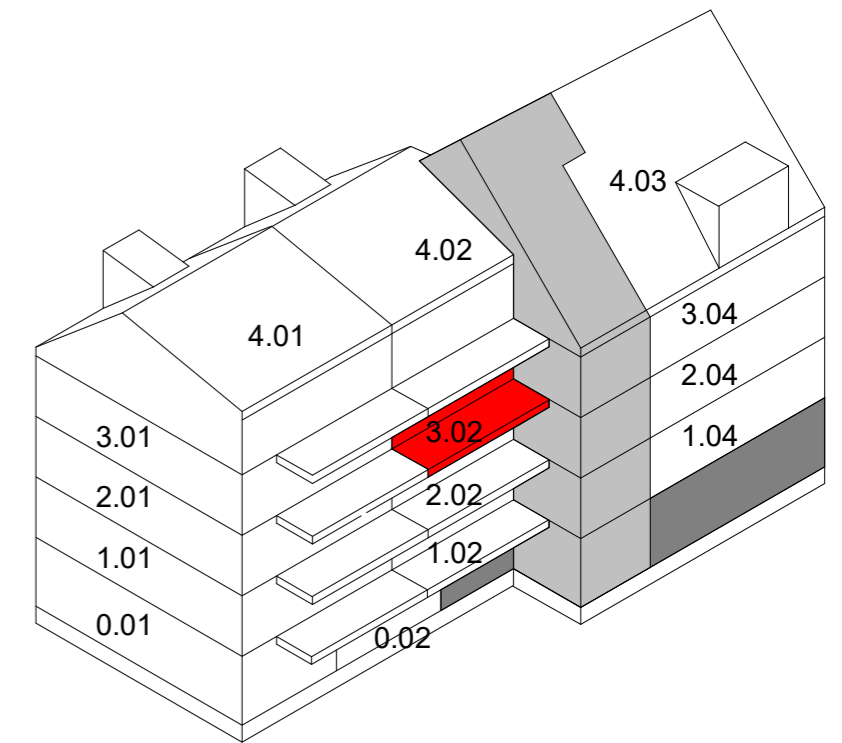

Signaturforklaring

-  Forberedt for vaskemaskine under bordplade
-  Opvaskemaskine
-  Køle-/fryseskab

De angivne foreløbige afrundede mål er baseret på digitale opmålinger for det ikke færdigbyggede projekt. Opførelse af et byggeprojekt vil indeholde afvigelser indenfor gældende tolerancenormer, og mindre projektændringer eksempelvis ved afsætning af vægge under udførelsen kan forekomme rimelige, rigtige og hensigtsmæssige og kan medføre, at de endelige mål afviger fra ovenstående afrundede mål. Vi tager derfor forbehold for afrundings-, afsætnings-, måle- og skrivefejl. Køber kan derfor ikke forvente at kunne indkøbe møbler eller fast inventar alene ud fra målene angivet på plantegninger. Alle mål skal alene betragtes som vejledende.

Lejlighed 3.02