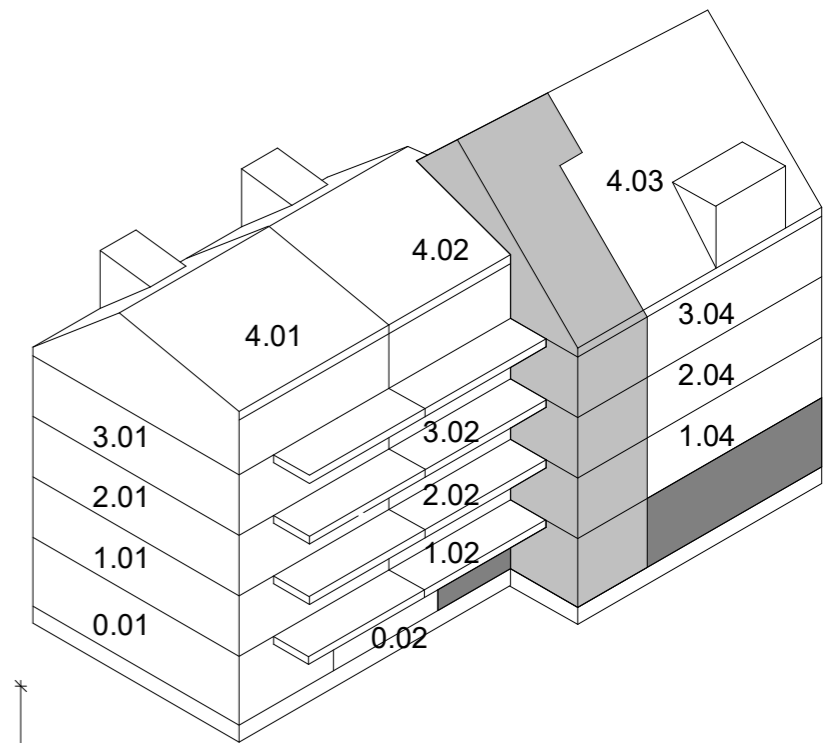

**Signaturforklaring**

-  Forberedt for vaskemaskine under bordplade
-  Opvaskemaskine
-  Køle-/fryseskab

De angivne foreløbige afrundede mål er baseret på digitale opmålinger for det ikke færdigbyggede projekt. Opførelse af et byggeprojekt vil indeholde afvigelser indenfor gældende tolerancenormer, og mindre projektændringer eksempelvis ved afsætning af vægge under udførelsen kan forekomme rimelige, rigtige og hensigtsmæssige og kan medføre, at de endelige mål afviger fra ovenstående afrundede mål. Vi tager derfor forbehold for afrundings-, afsætnings-, måle- og skrivefej. Køber kan derfor ikke forvente at kunne indkøbe møbler eller fast inventar alene ud fra målene angivet på plantegninger. Alle mål skal alene betragtes som vejledende.