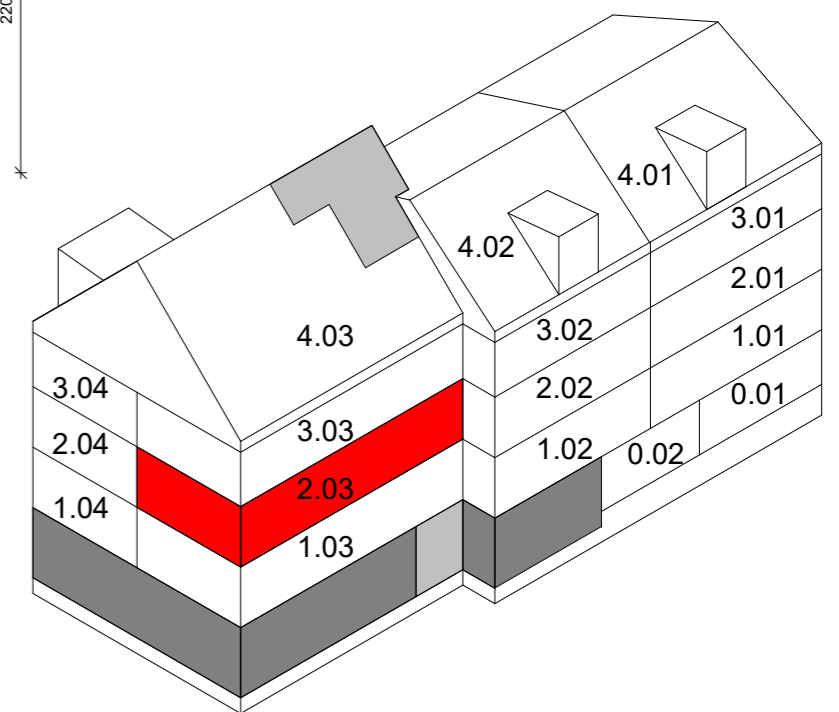

**Signaturforklaring**

-  Forberedt for vaskemaskine under bordplade
-  Opvaskemaskine
-  Køle-/fryseskab

De angivne foreløbige afrundede mål er baseret på digitale opmålinger for det ikke færdigbyggede projekt. Opførelse af et byggeprojekt vil indeholde afvigelser indenfor gældende tolerancenormer, og mindre projektændringer eksempelvis ved afsætning af vægge under udførelsen kan forekomme rimelige, rigtige og hensigtsmæssige og kan medføre, at de endelige mål afviger fra ovenstående afrundede mål. Vi tager derfor forbehold for afrundings-, afsætnings-, måle- og skrivefej. Køber kan derfor ikke forvente at kunne indkøbe møbler eller fast inventar alene ud fra målene angivet på plantegninger. Alle mål skal alene betragtes som vejledende.